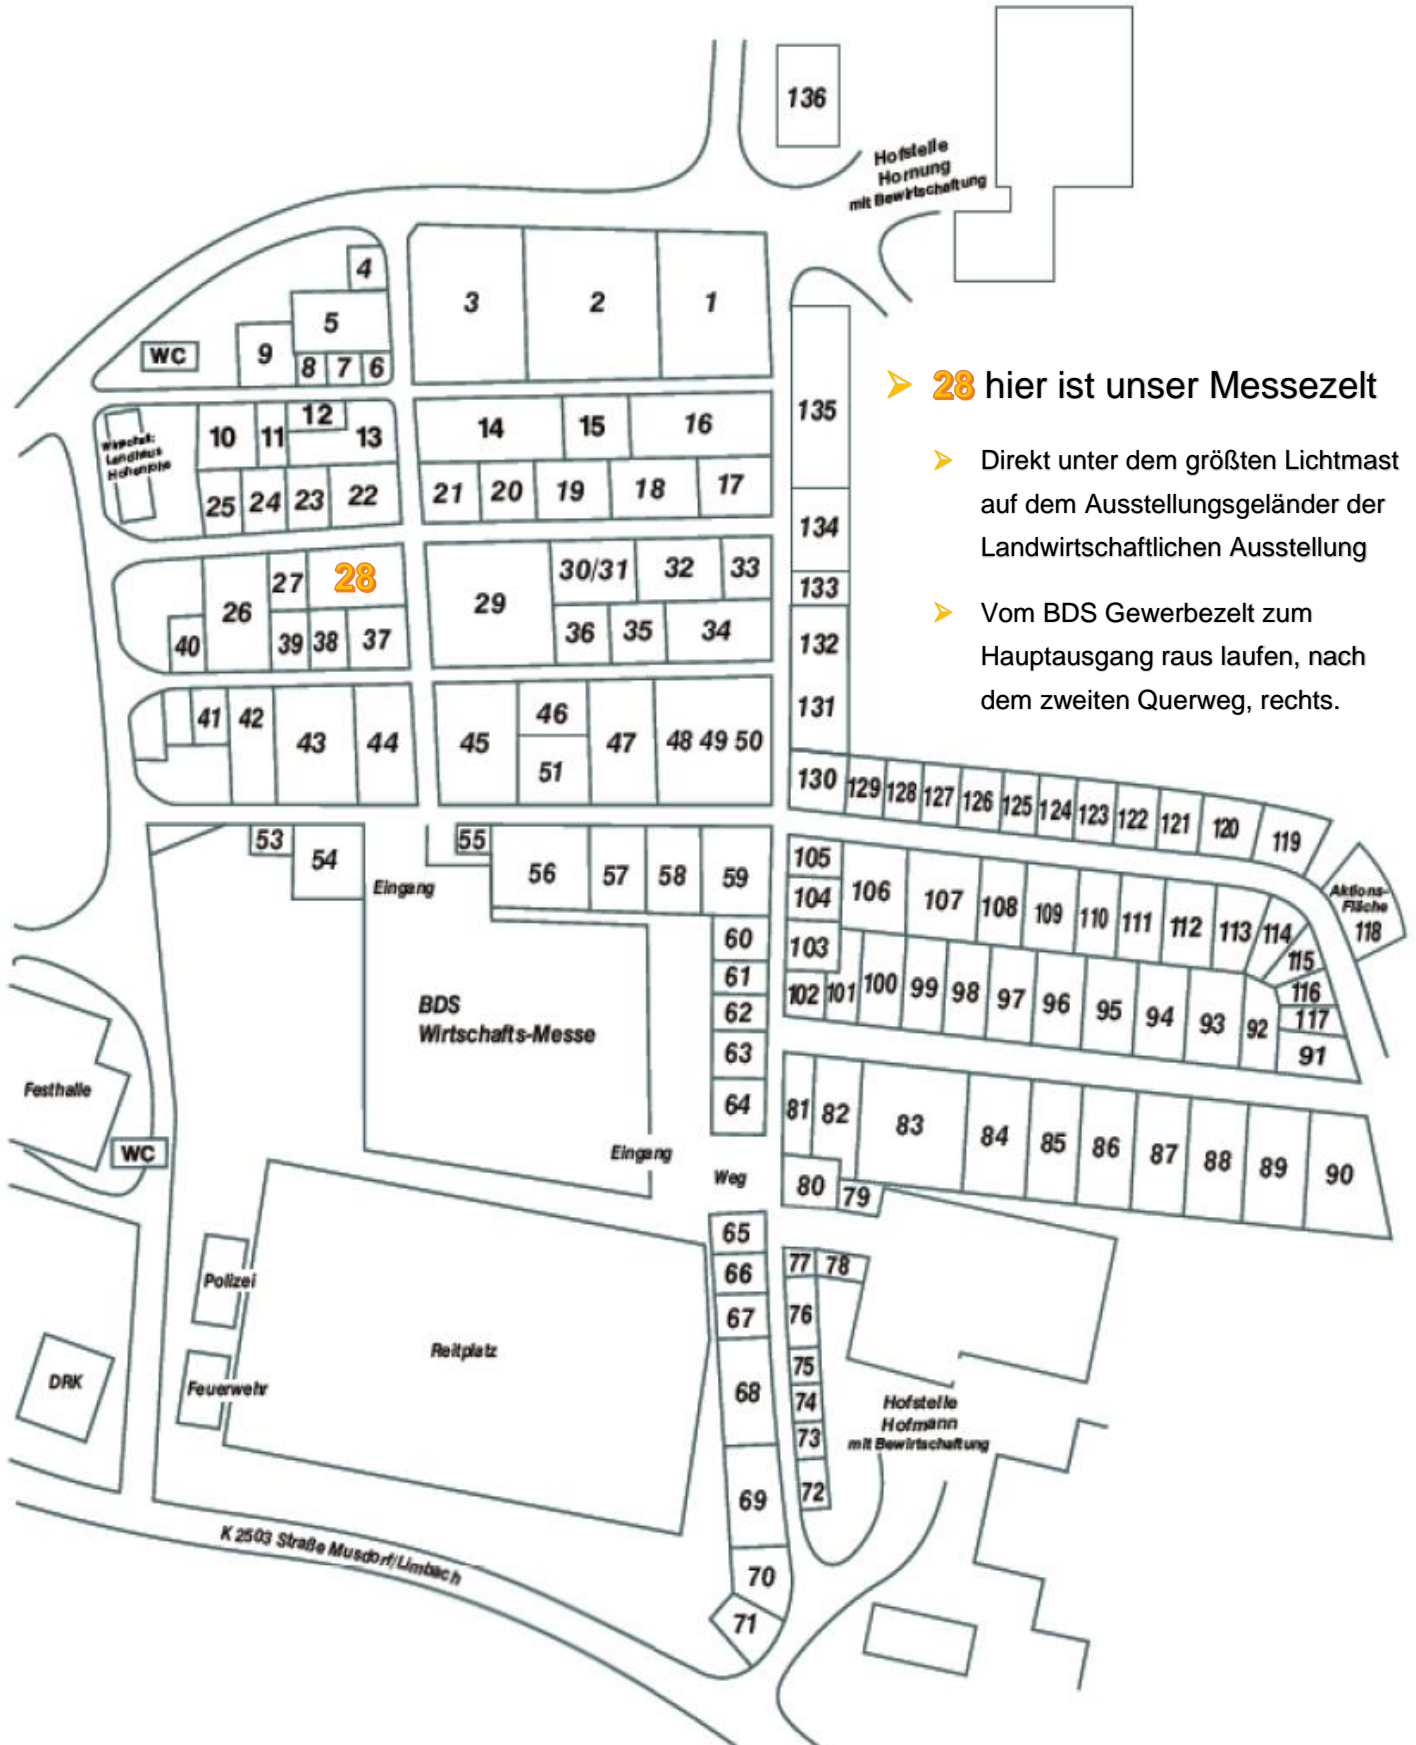

# Muswiese

74585 Rot am See - Musdorf

- **28** hier ist unser Messezelt
- Direkt unter dem größten Lichtmast auf dem Ausstellungsgeländer der Landwirtschaftlichen Ausstellung
- Vom BDS Gewerbezelt zum Hauptausgang raus laufen, nach dem zweiten Querweg, rechts.